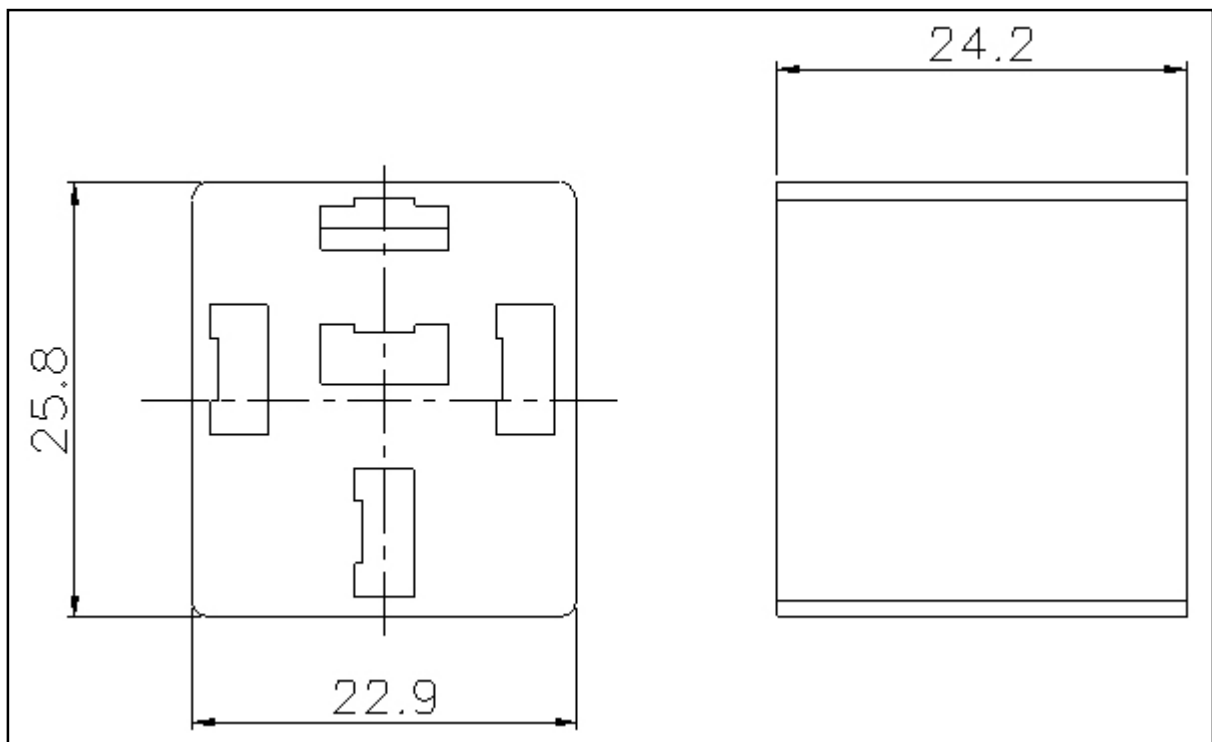

CS3770

Aplicação

Rele MKB 4M
Conexão com
cabo de
200mm

REVISÃO 2 : 11/12/2013