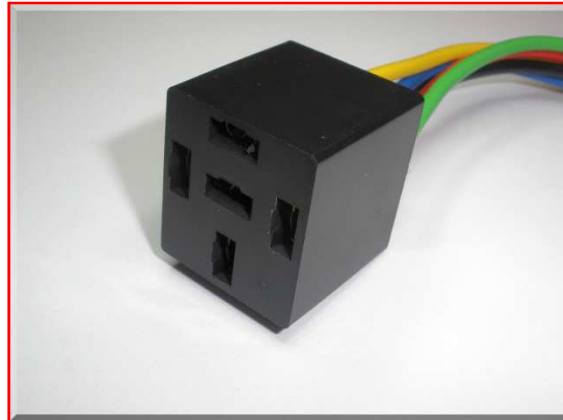

CS3770

Aplicação

Rele MKB 4M
Conexão com
cabo de
200mm

REVISÃO 2 : 11/12/2013